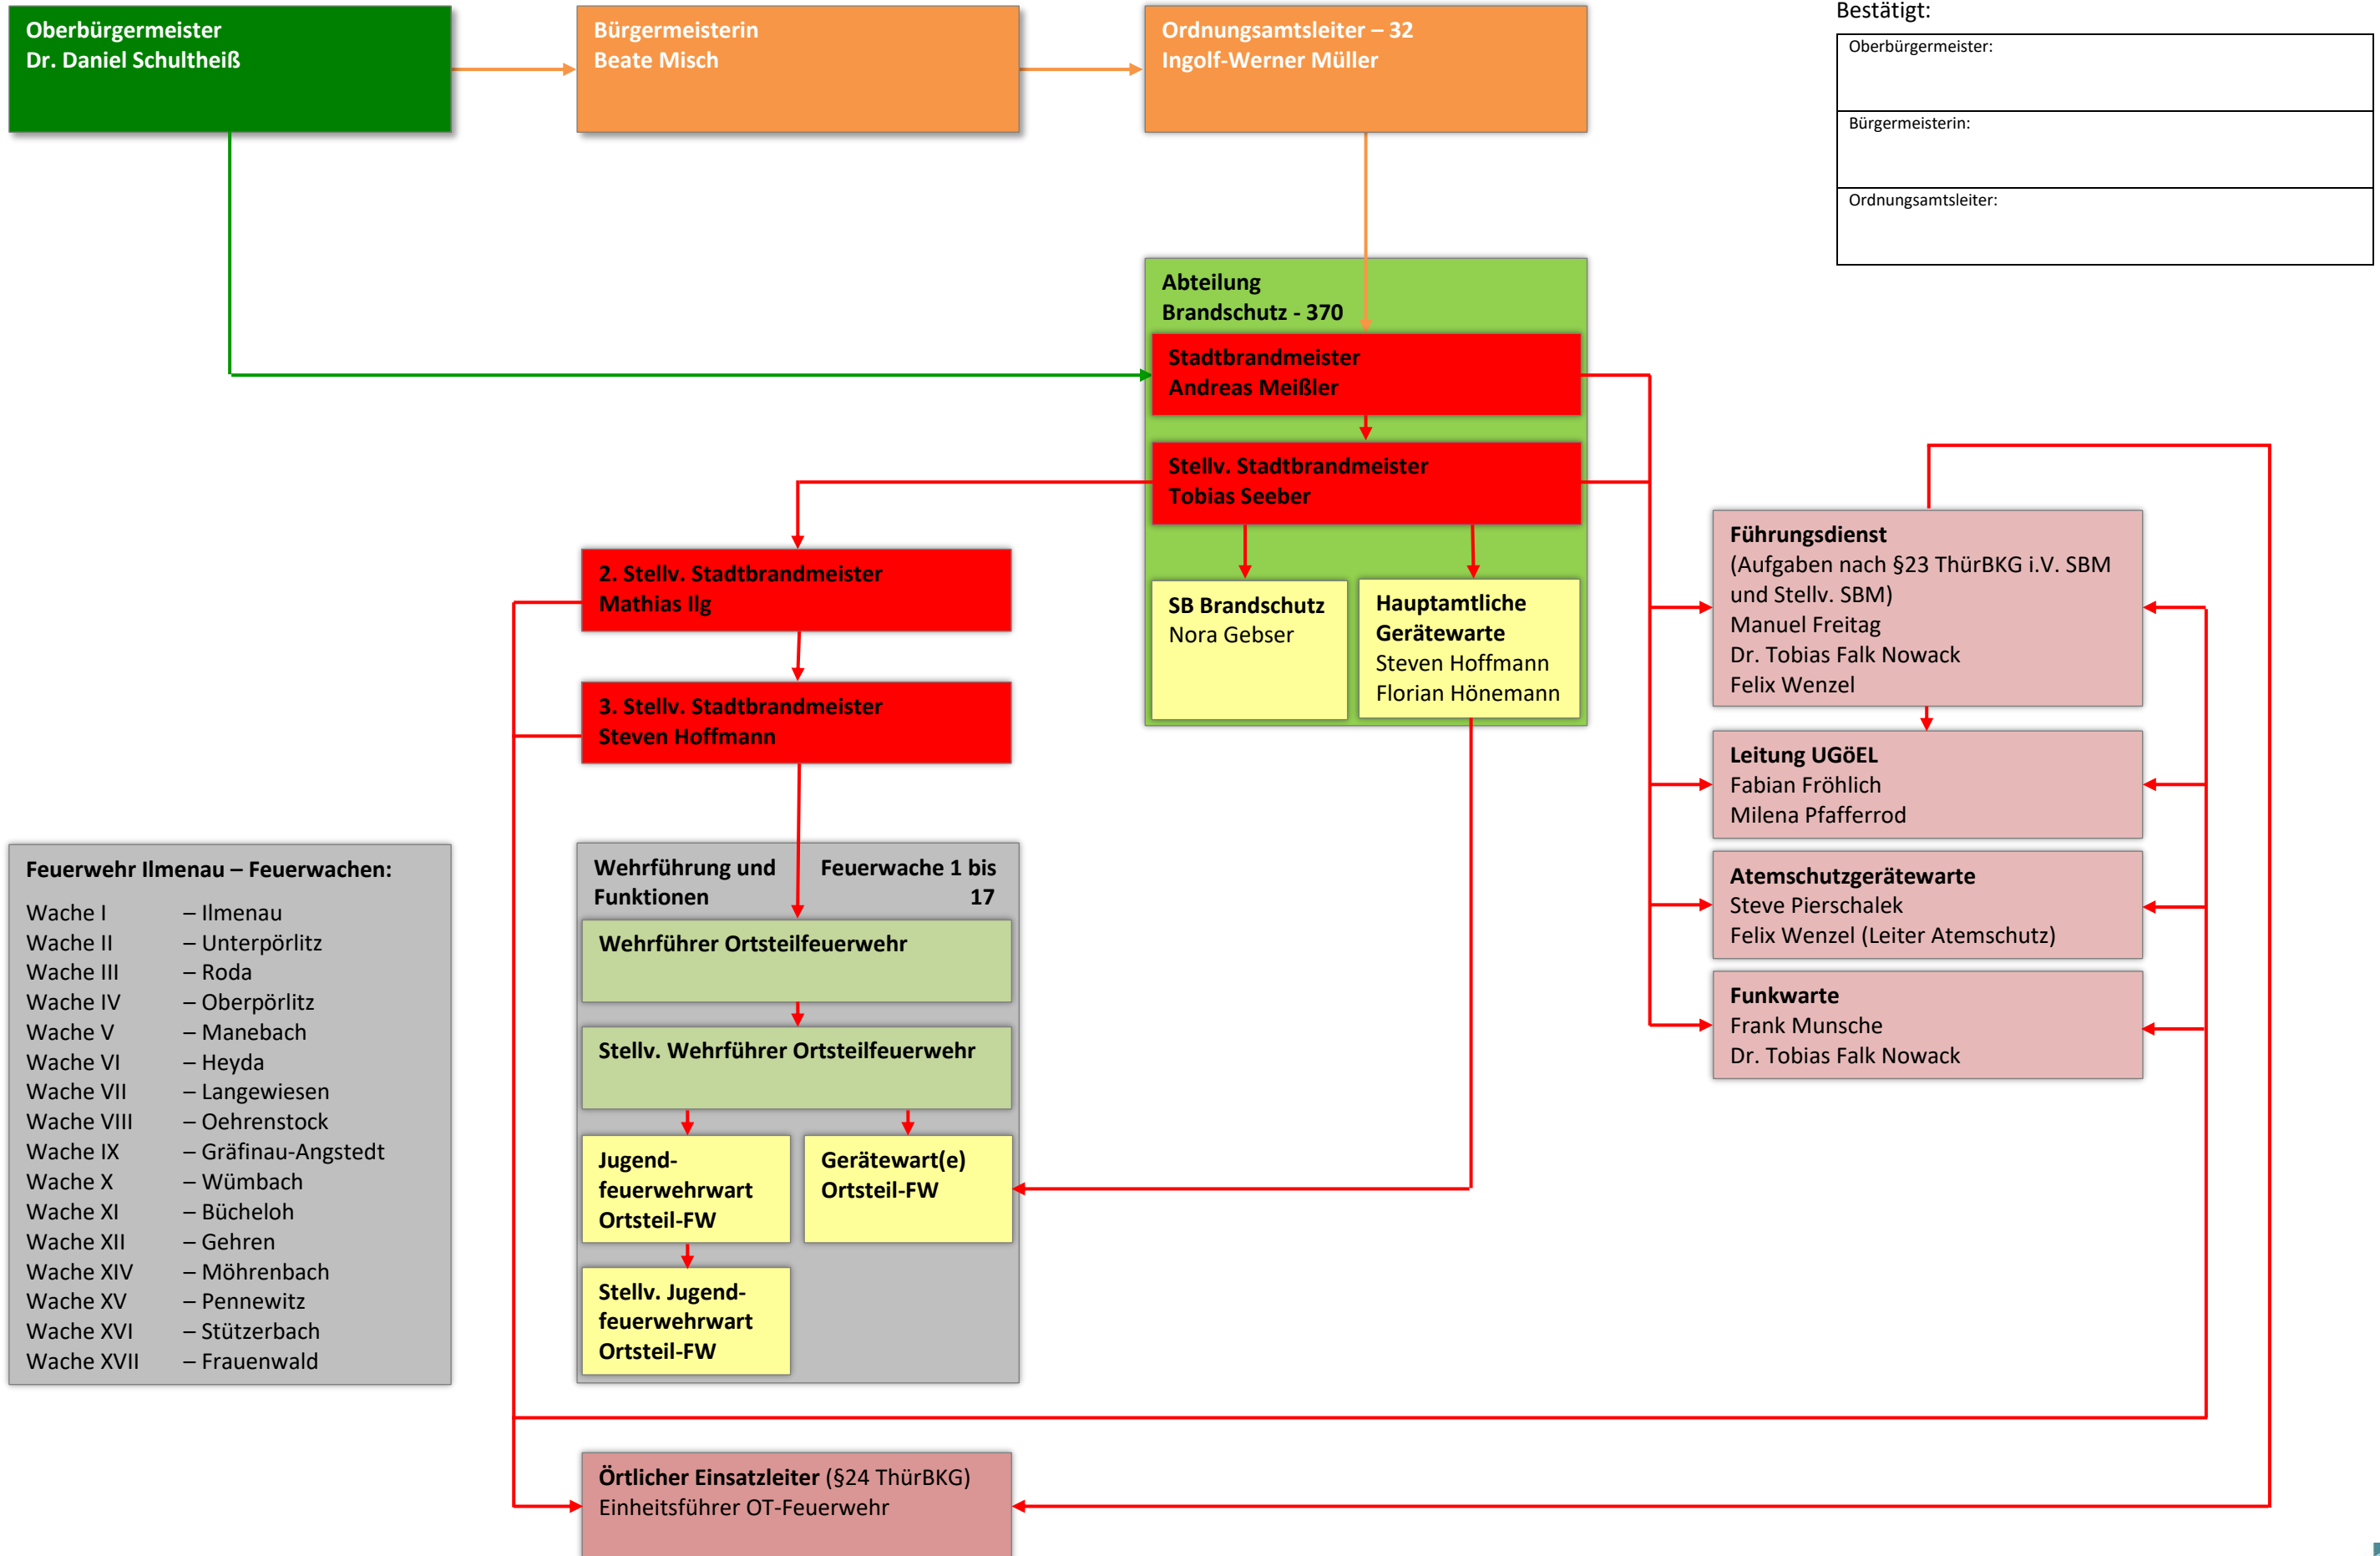

Organigramm der Feuerwehr Ilmenau

Stand: 1. Oktober 2021

Bestätigt:

Oberbürgermeister:
Bürgermeisterin:
Ordnungsamtsleiter:

- Feuerwehr Ilmenau – Feuerwachen:**
- Wache I – Ilmenau
 - Wache II – Unterpörlitz
 - Wache III – Roda
 - Wache IV – Oberpörlitz
 - Wache V – Manebach
 - Wache VI – Heyda
 - Wache VII – Langewiesen
 - Wache VIII – Oehrenstock
 - Wache IX – Gräfinau-Angstedt
 - Wache X – Wümbach
 - Wache XI – Bücheloh
 - Wache XII – Gehren
 - Wache XIV – Möhrenbach
 - Wache XV – Pennewitz
 - Wache XVI – Stützerbach
 - Wache XVII – Frauenwald