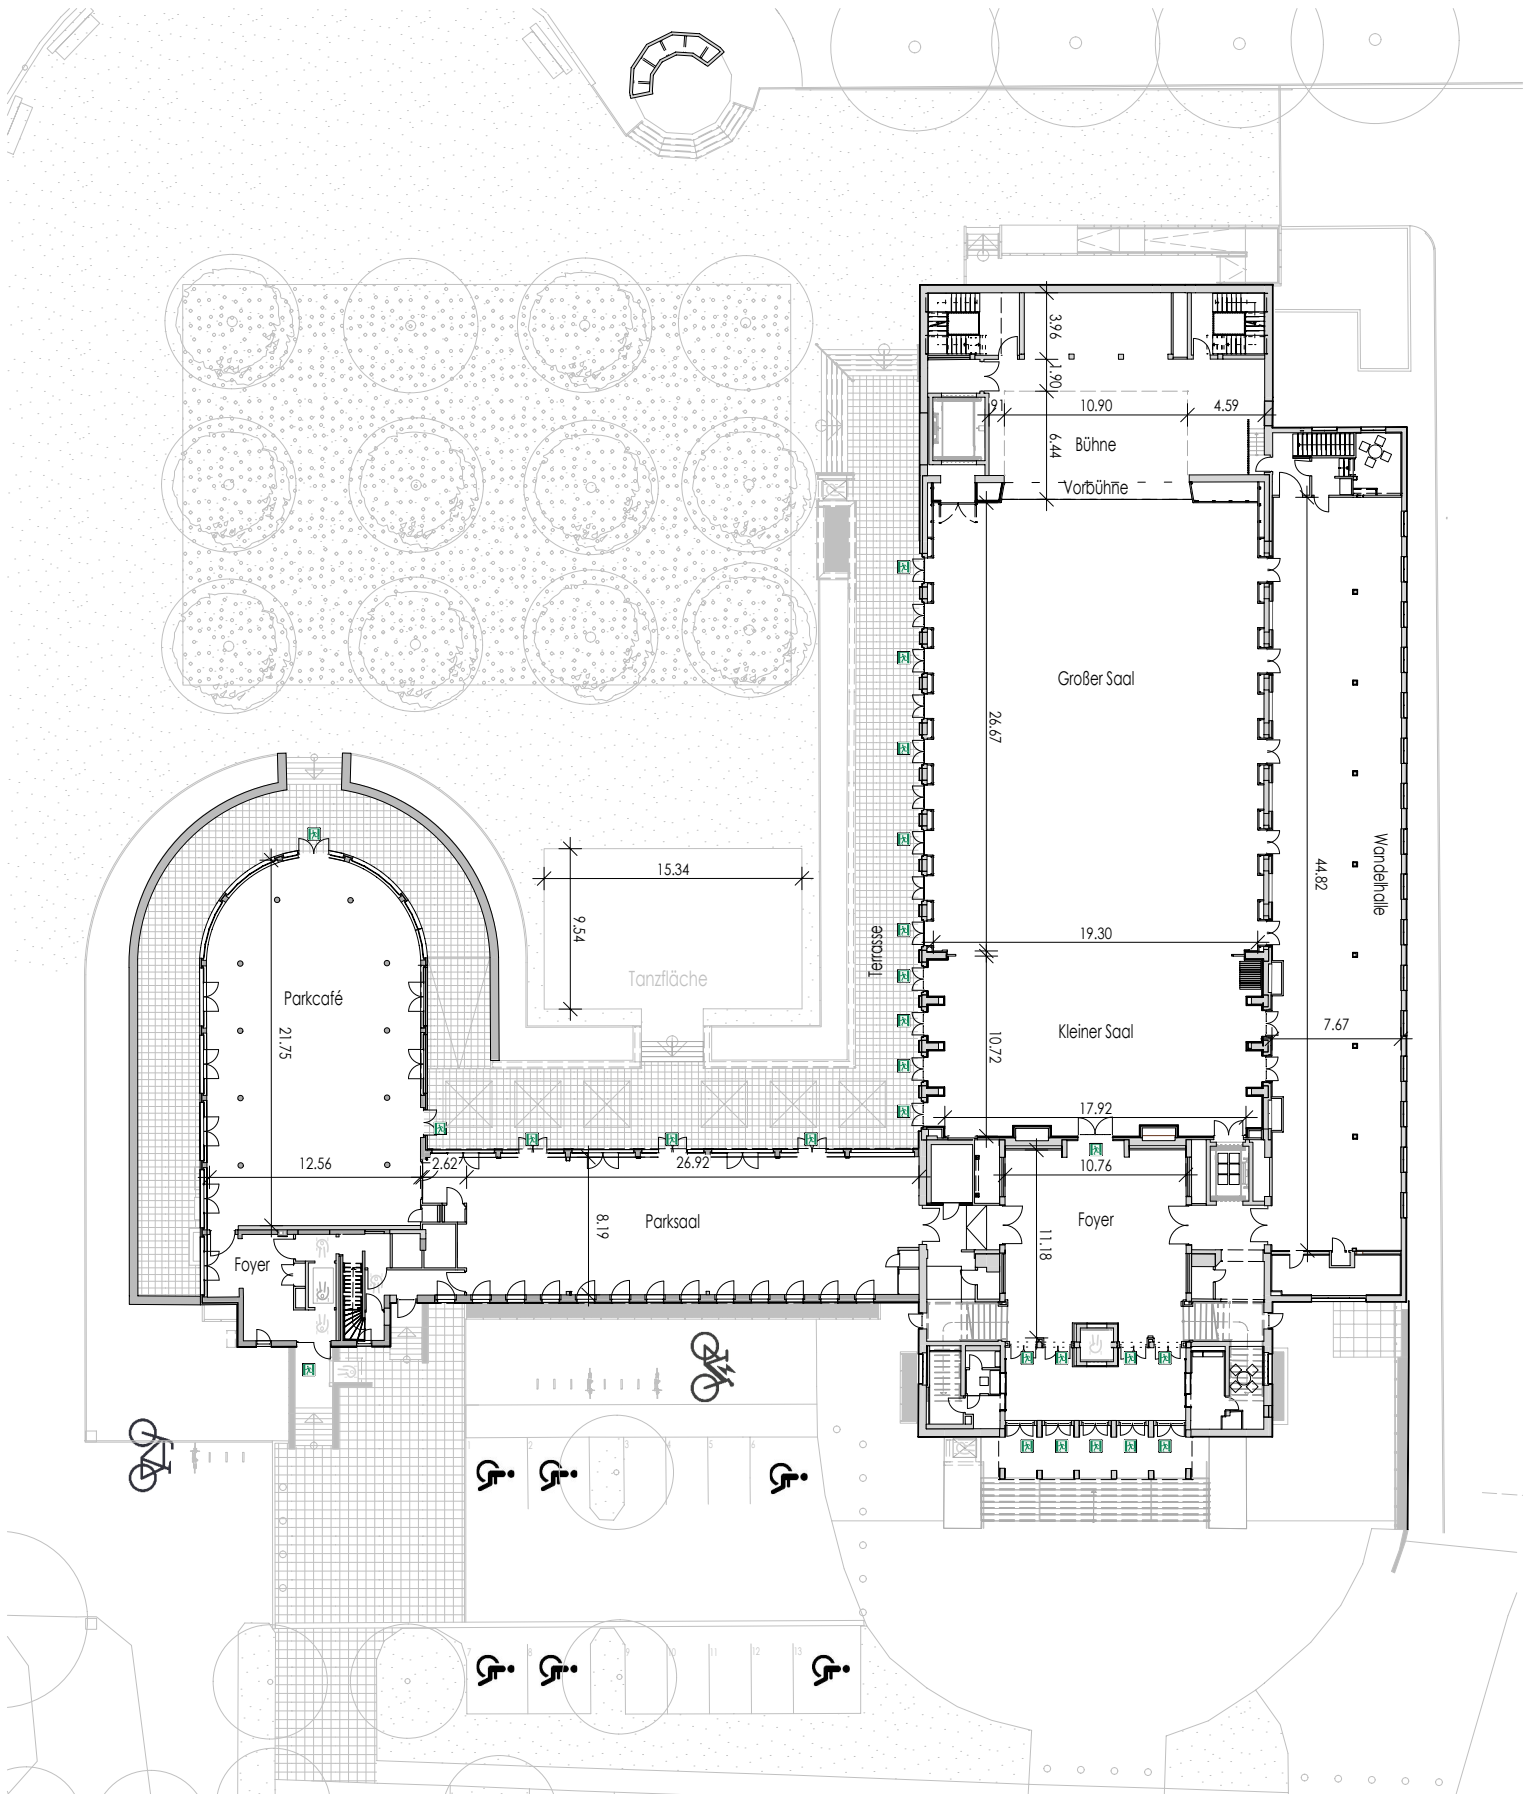

## PARKCAFÉ

Fläche: 255 m<sup>2</sup>  
 Höhe: 3 m  
 Größe: ca. 12,5 x 21,5 m

## KLEINER SAAL

Fläche: 200 m<sup>2</sup>  
 Höhe: 3 m  
 Größe: ca. 18 x 10,5 m

## GROßER SAAL

Fläche: 528 m<sup>2</sup>  
 Höhe: 9 m  
 Größe: ca. 19 x 26 m

## WANDELHALLE

Fläche: 340 m<sup>2</sup>  
 Höhe: 3 m  
 Größe: ca. 7,5 x 44,5 m