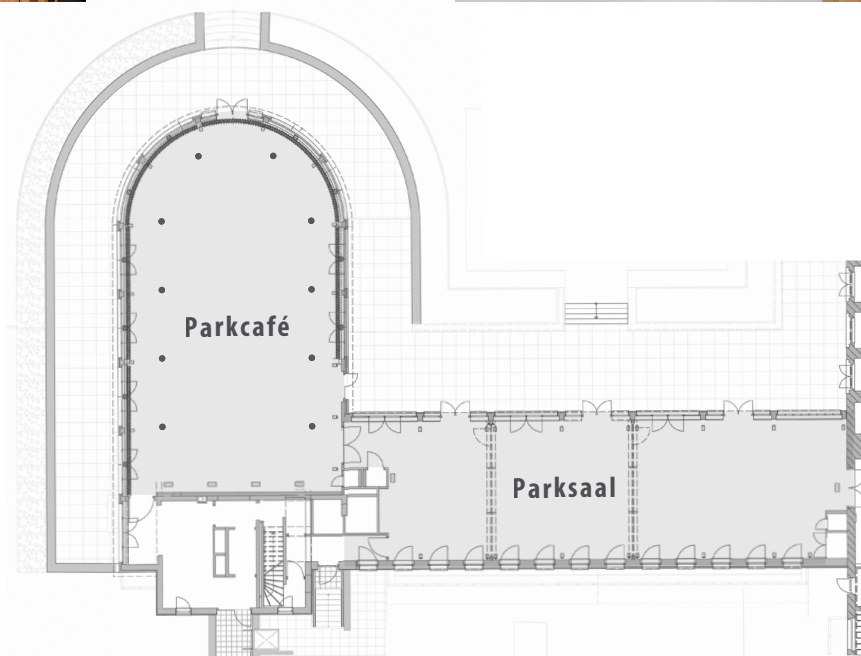

PARKCAFÉ

- Modernste Konferenz- und Streamingtechnik
- Stilvolle Bestuhlung auf 260 m²
- Zahlreiche Beleuchtungsvarianten
- 3D Soundanlage für aufregende Klangerlebnisse

PARKSAAL

- Optimale Rahmenbedingungen für Veranstaltungen mit 10 bis 250 Personen auf 225 m²
- Durch Trennwände multifunktionelle Raumgestaltung
- Mit phantastischem Blick auf Terrasse und Stadtpark

△ Parkcafé
▽ Parksaal

TAGEN | FEIERN | KULTUR ERLEBEN