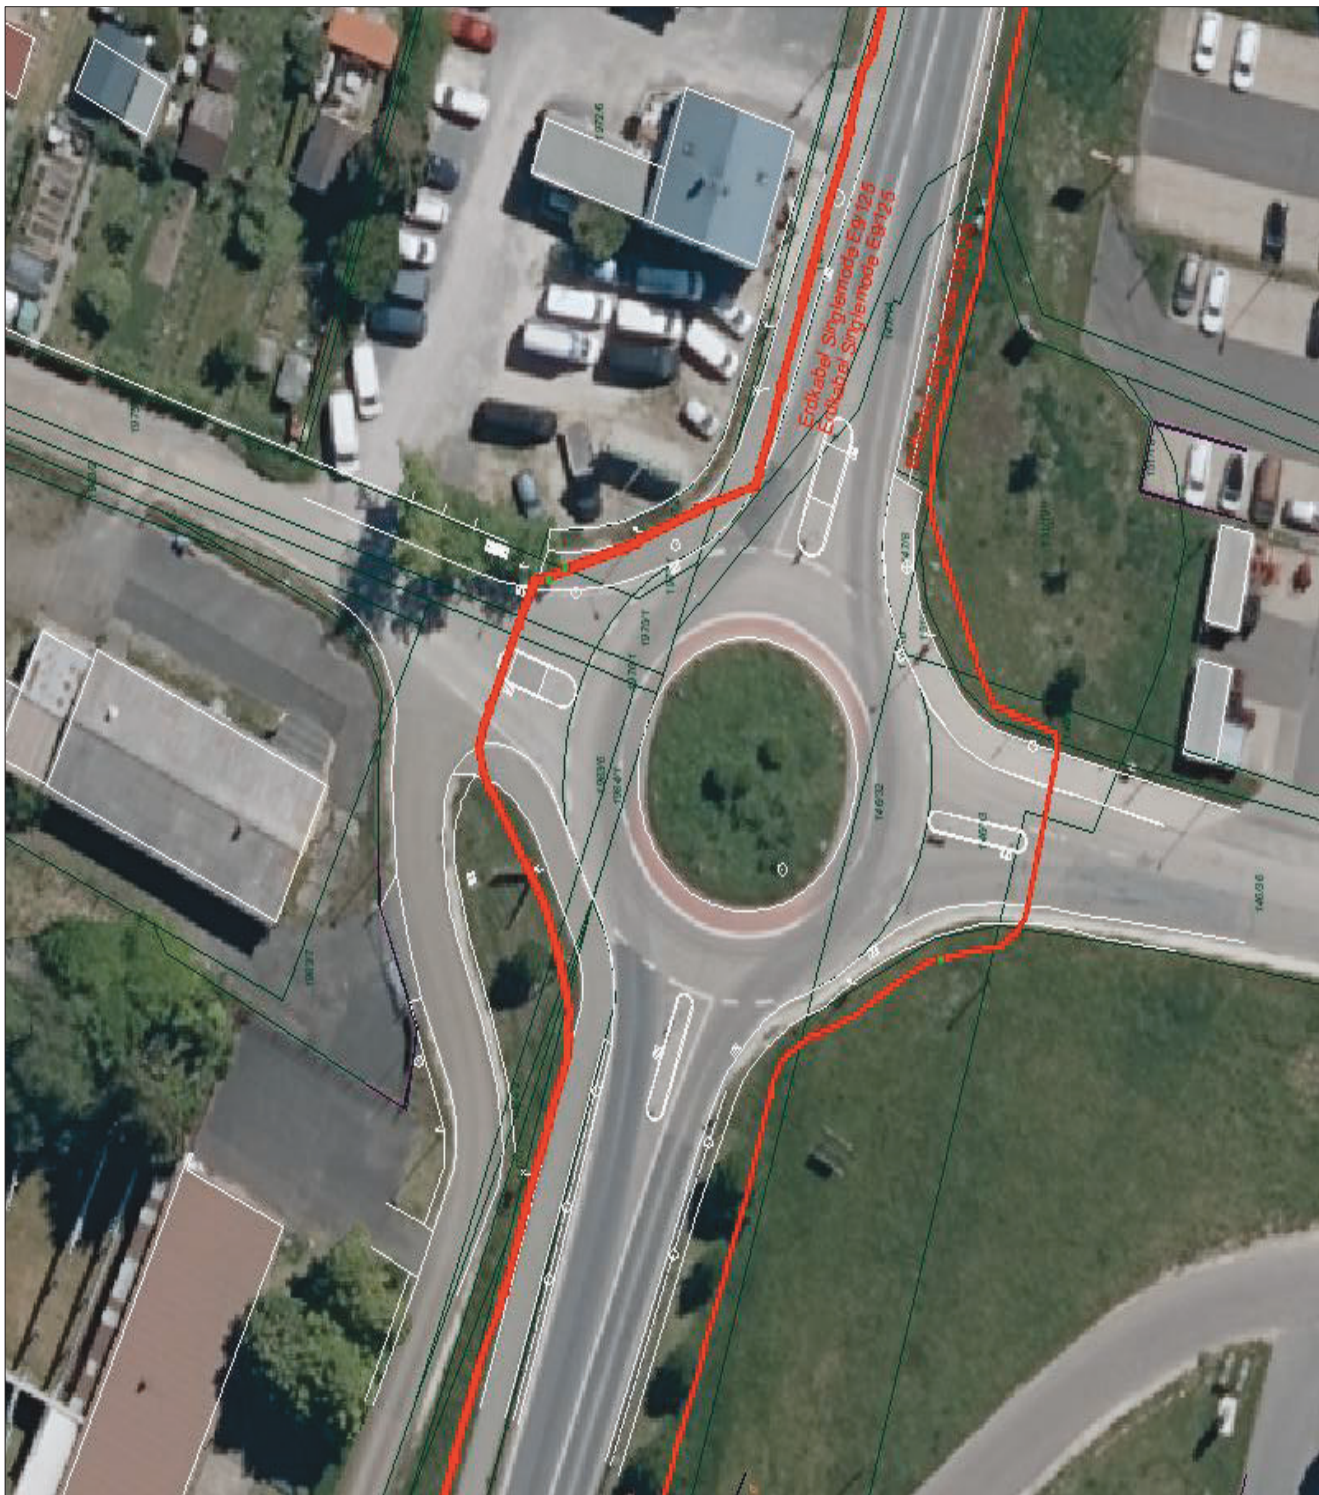

Büchelohr Straße

Bebauungsplan Nr. 42 „An der Ziegelhütte“
Bücheloher Straße, ca. 283 m²

Leitungsbestand Telekom (o. Maßstab)

Leitungsbestand TEN – Thüringer Netkom (o. Maßstab)