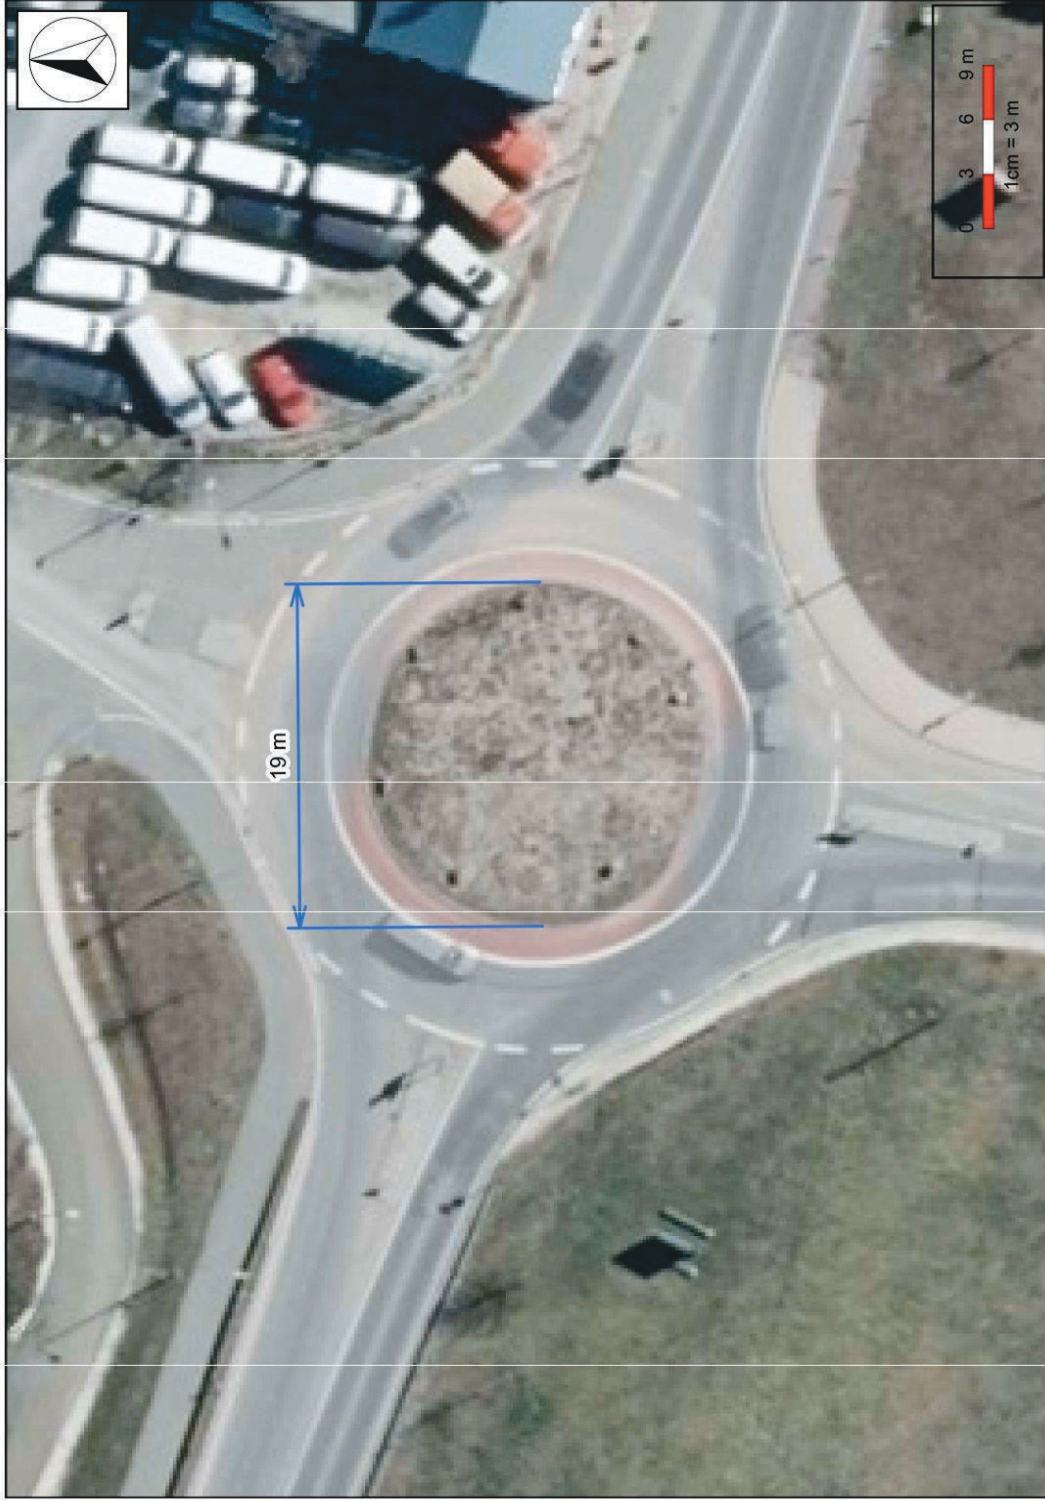

Büchelohr Straße

Bebauungsplan Nr. 42 „An der Ziegelhütte“
Bücheloher Straße, ca. 283 m²

Leitungsbestand Telekom (o. Maßstab)

Leitungsbestand TEN – Thüringer Netkom (o. Maßstab)