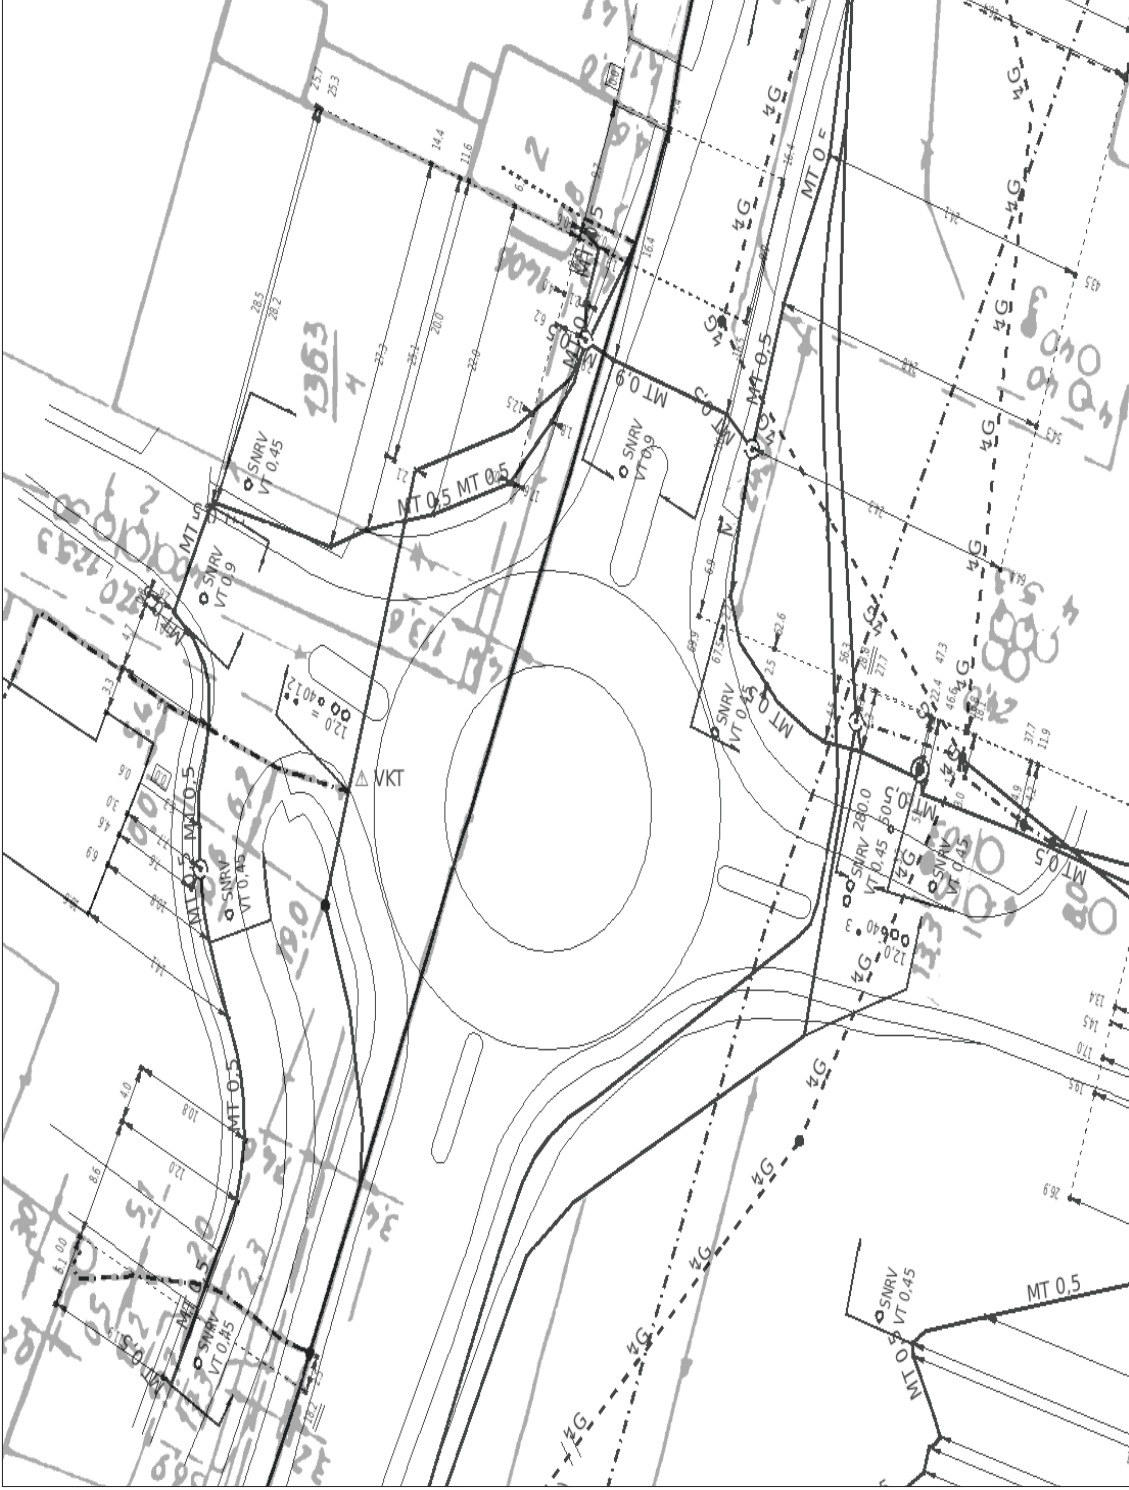

Büchelohr Straße

Bebauungsplan Nr. 42 „An der Ziegelhütte“
Bücheloher Straße, ca. 283 m²

Leitungsbestand Telekom (o. Maßstab)

Leitungsbestand TEN – Thüringer Netkom (o. Maßstab)