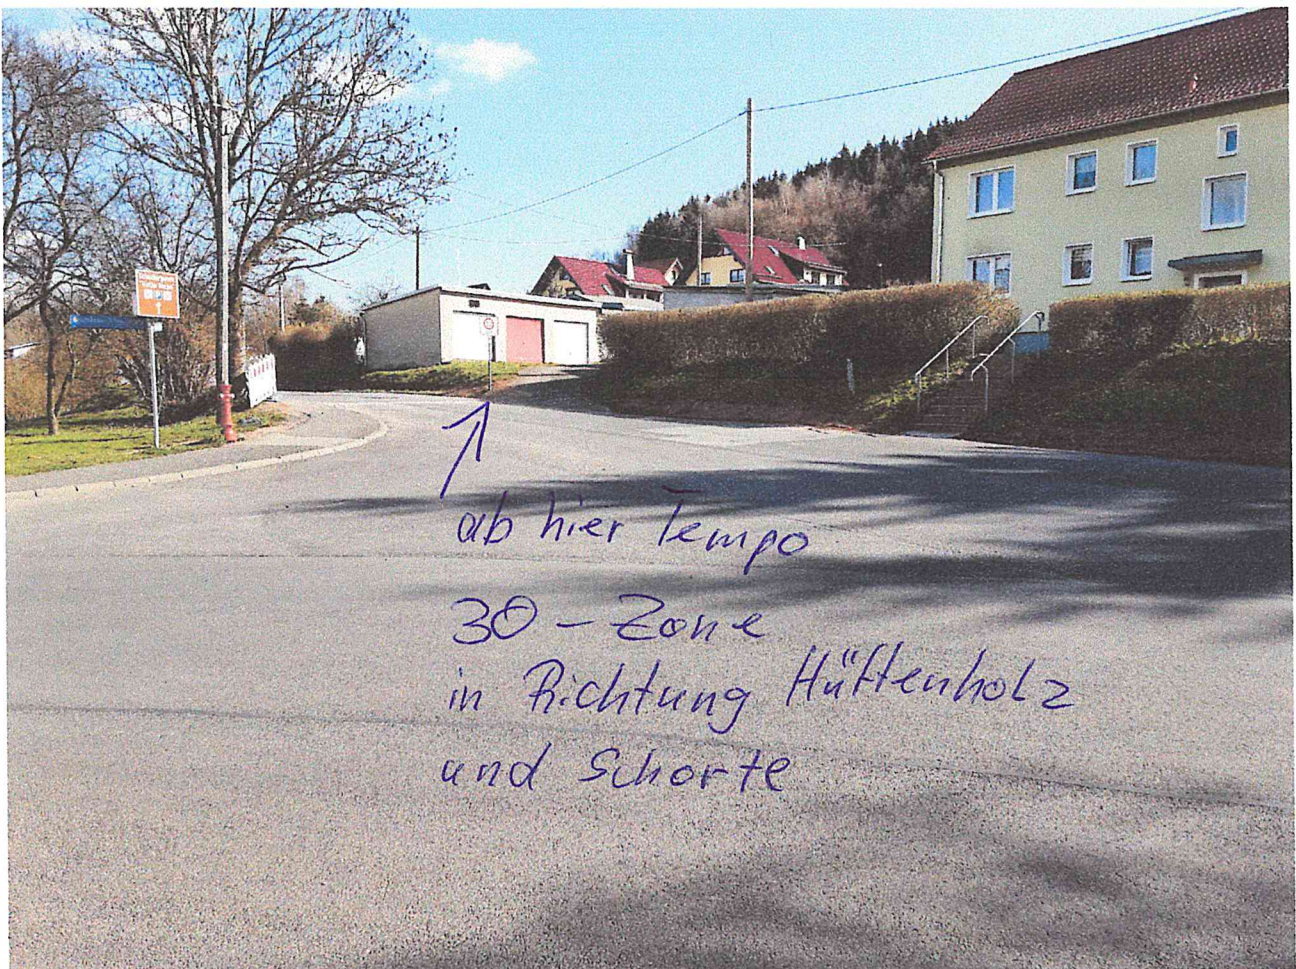

Kreuzung G.-Schroll / Schörte Straße

ab hier Tempo
30 - Zone
in Richtung Hüttenholz
und Schörte

die Kreuzung

Blick vom Balkon zur Straße
und auf den Rodelhang mit
Gartenanlagen