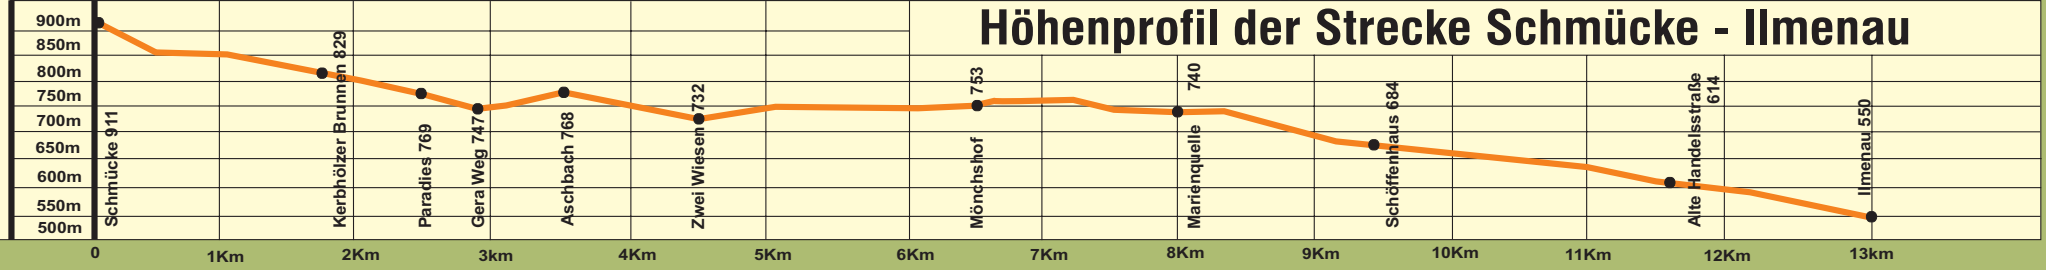

# Skiwanderweg Ilmenau-Schmücke und Umgebung

gestaltung und copyright: bading- design, 99330 gräfenroda, tel.: 036205 / 70007  
 Erarbeitet im Auftrag der Stadt Ilmenau  
 Fachberatung: Gunter Lacroix - Stadtwegewart