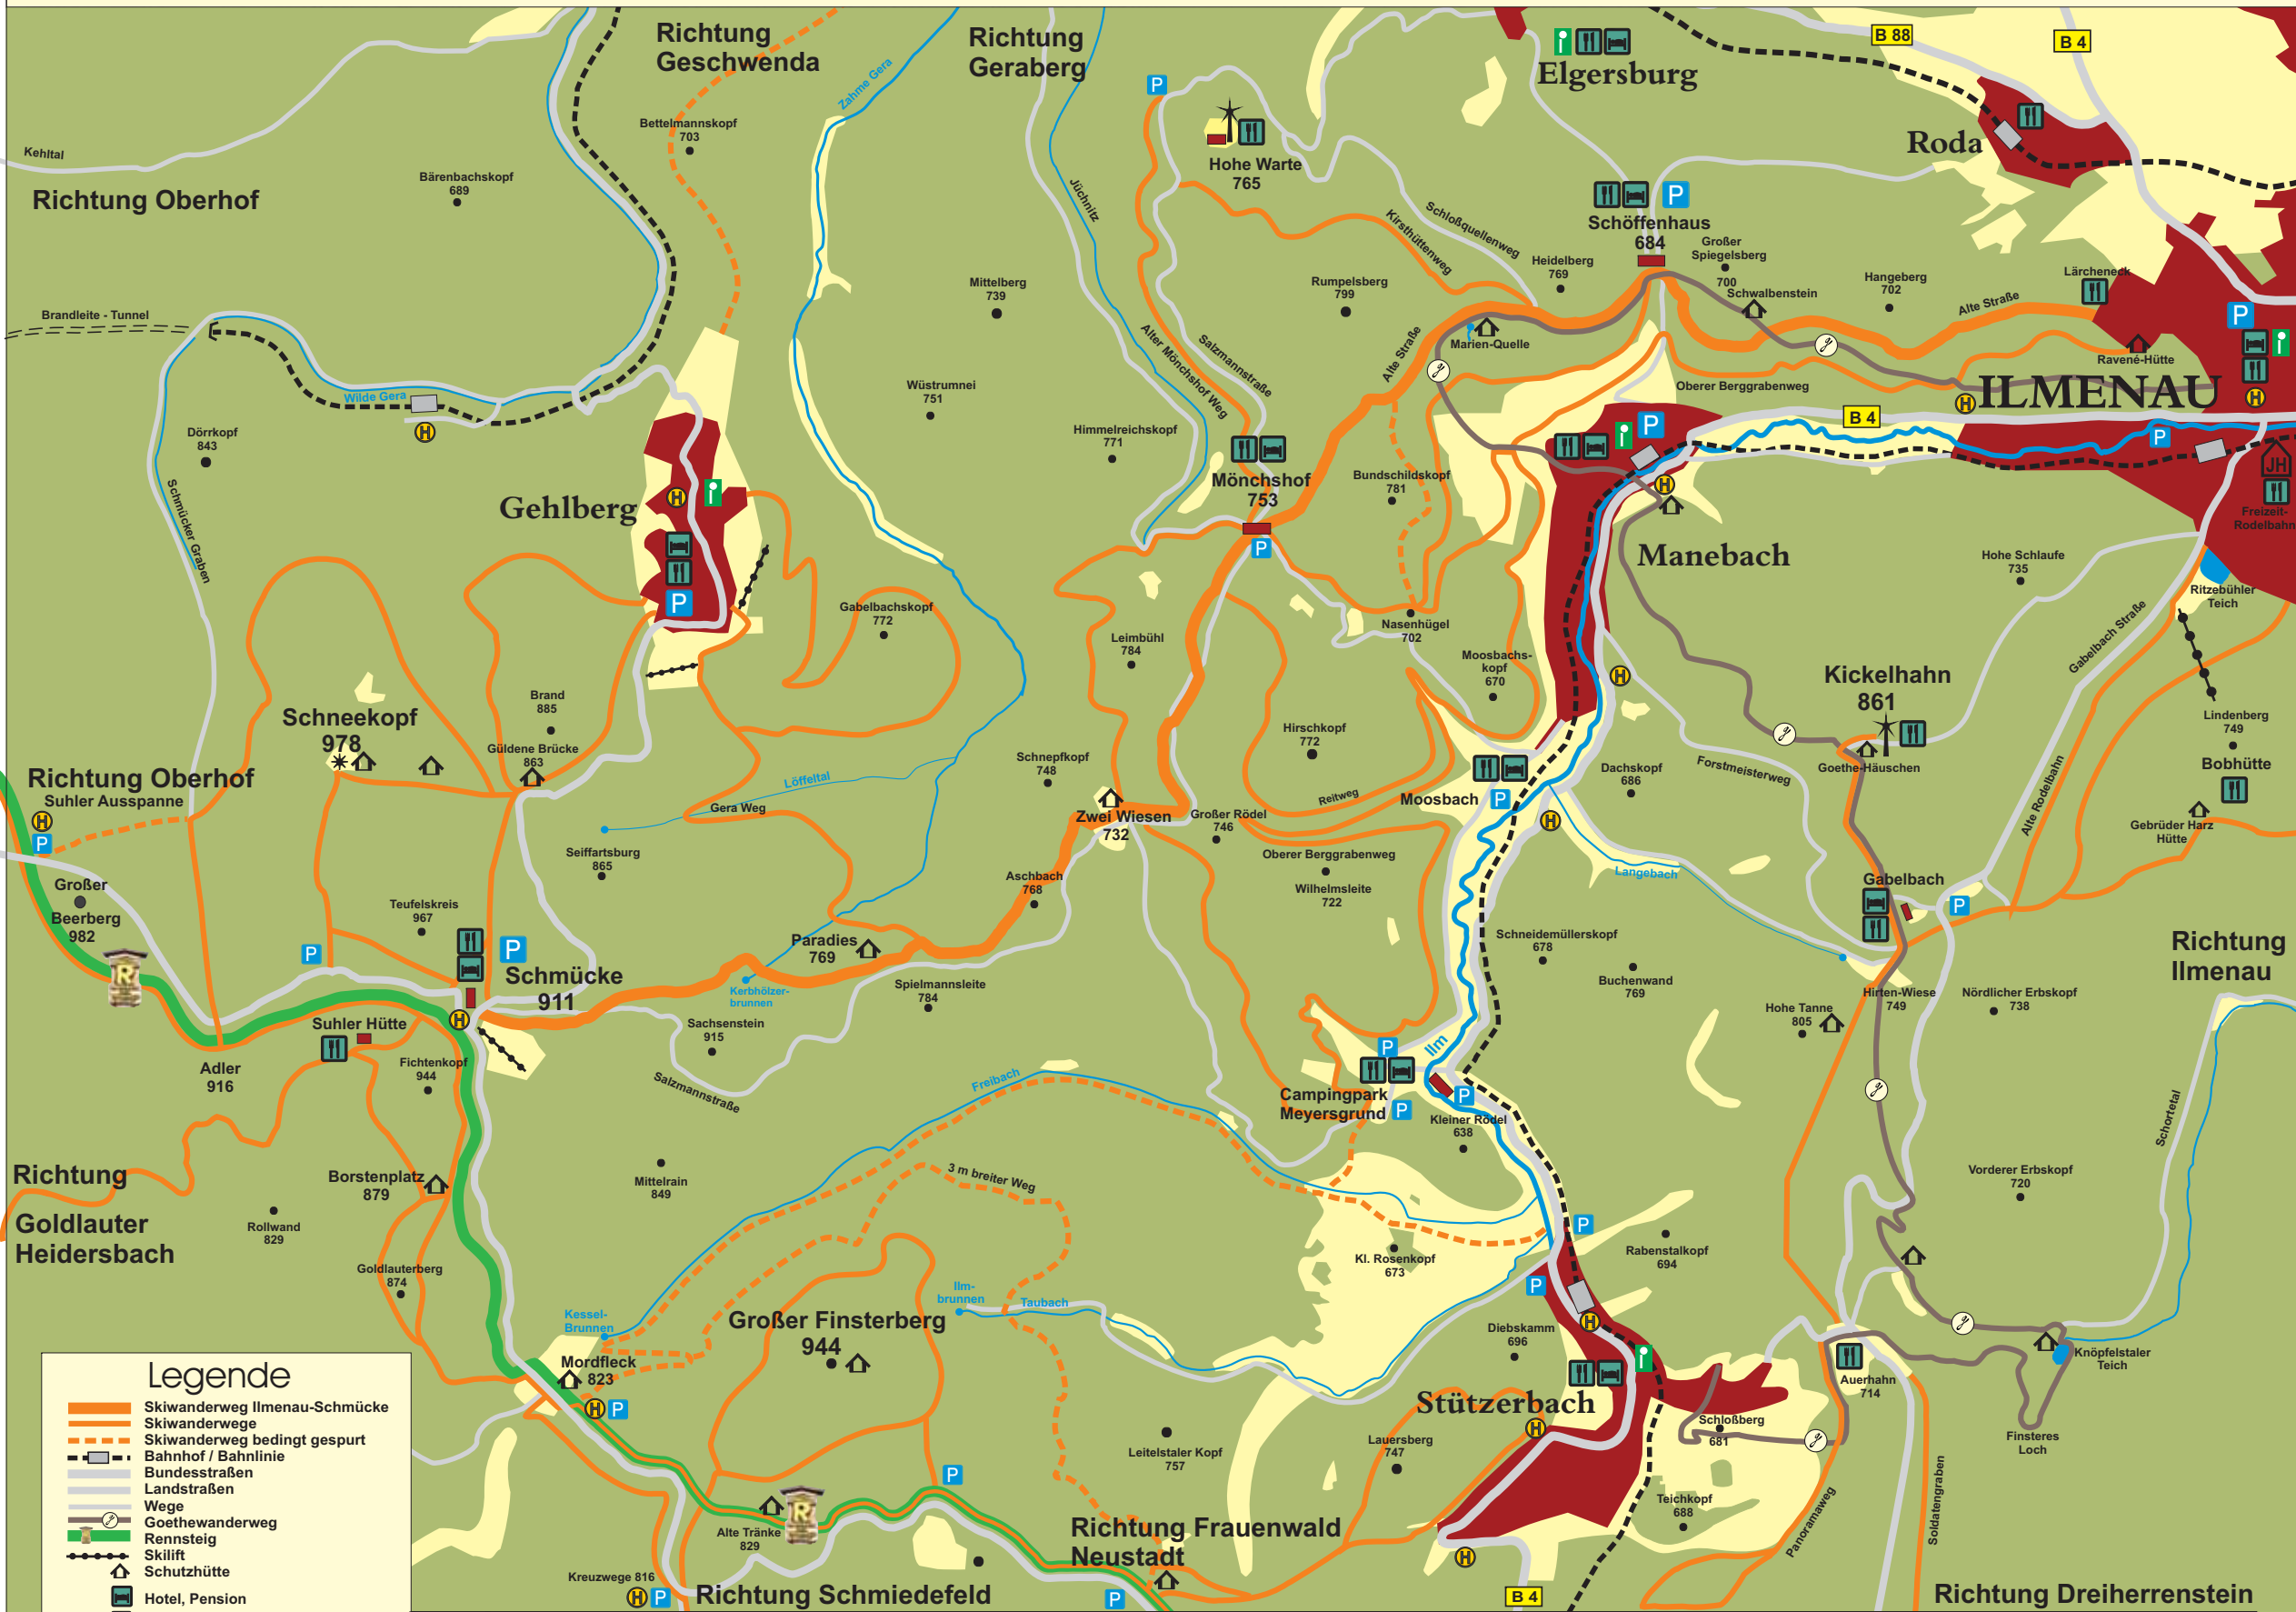

# Skiwanderweg Ilmenau-Schmücke und Umgebung

gestaltung und copyright: bading- design, 99330 gräfenroda, tel.: 036205 / 70007  
 Erarbeitet im Auftrag der Stadt Ilmenau  
 Fachberatung: Gunter Lacroix - Stadtwegewart