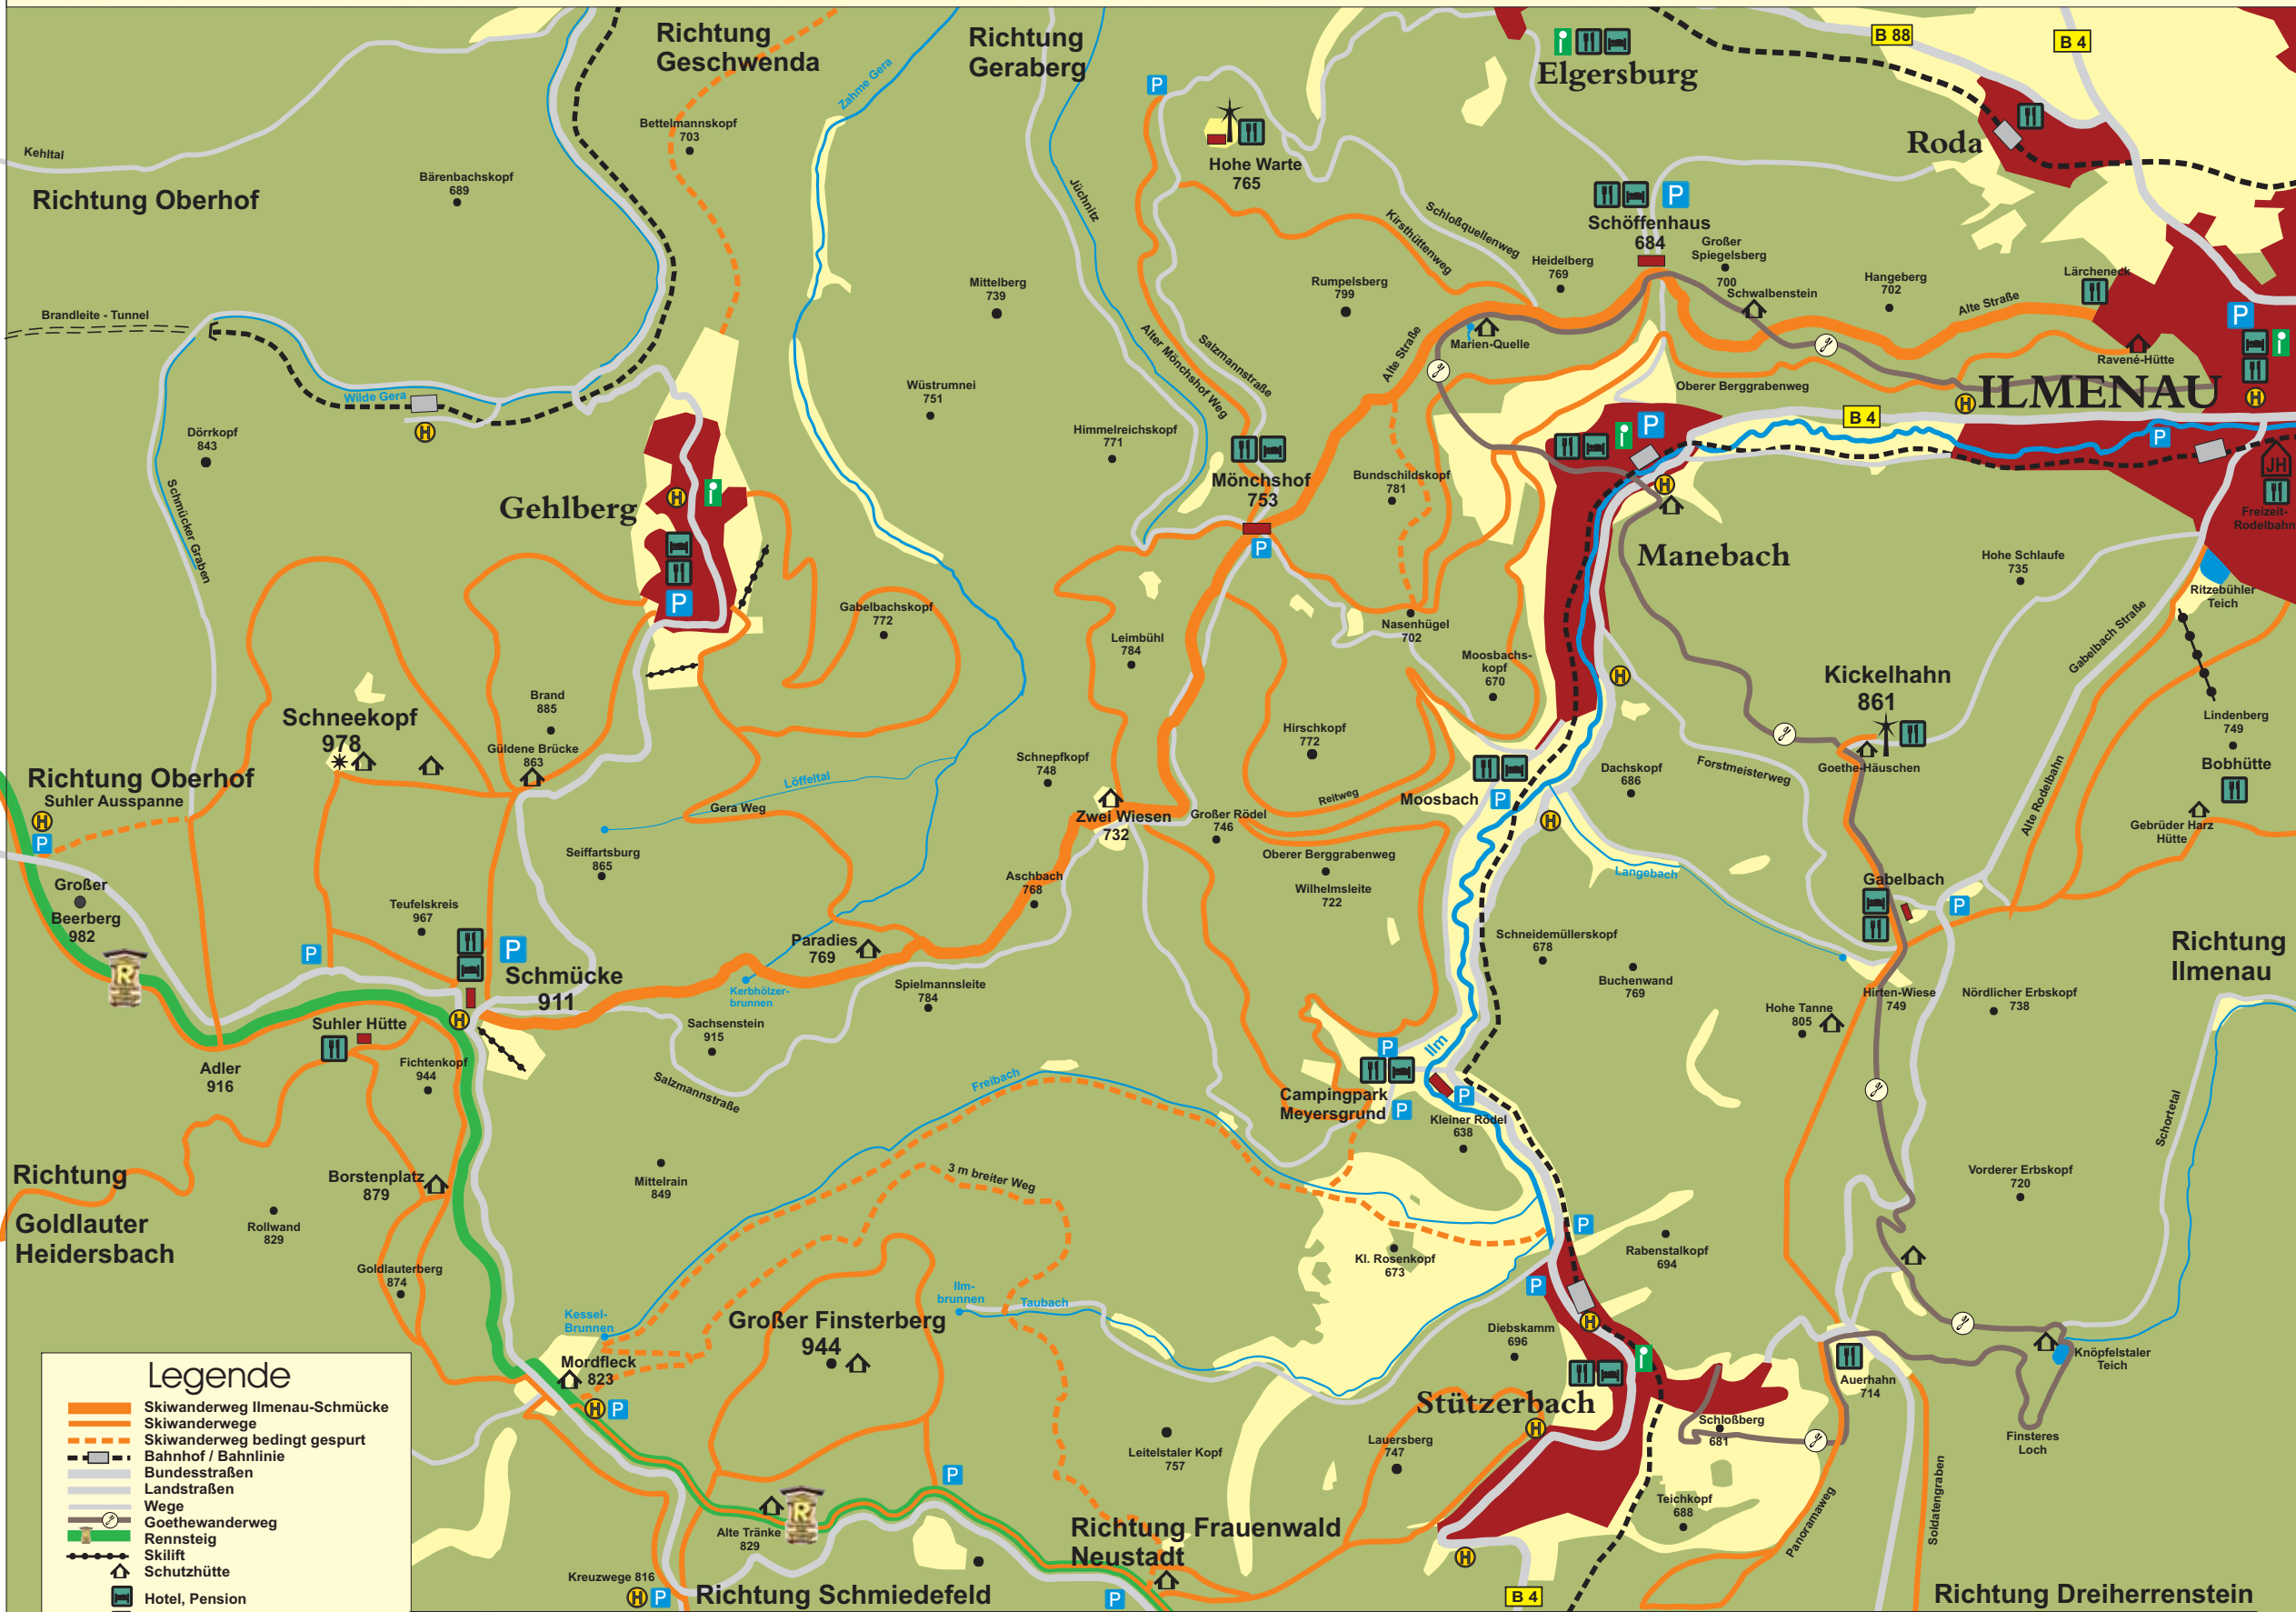

Skiwanderweg Ilmenau-Schmücke und Umgebung

Legende

- Skiwanderweg Ilmenau-Schmücke
- Skiwanderwege
- Skiwanderweg bedingt gespürt
- Bahnhof / Bahnlinie
- Bundesstraßen
- Landstraßen
- Wege
- Goethewanderweg
- Rennsteig
- Skilift
- Schutzhütte
- Hotel, Pension
- Gaststätte, Imbiß
- Parkplatz
- Bushaltestelle
- Jugendherberge
- Information
- Standort

gestaltung und copyright: bading- design, 99330 gräfenroda, tel.: 036205 / 70007
 Erarbeitet im Auftrag der Stadt Ilmenau
 Fachberatung: Gunter Lacroix - Stadtwegewart